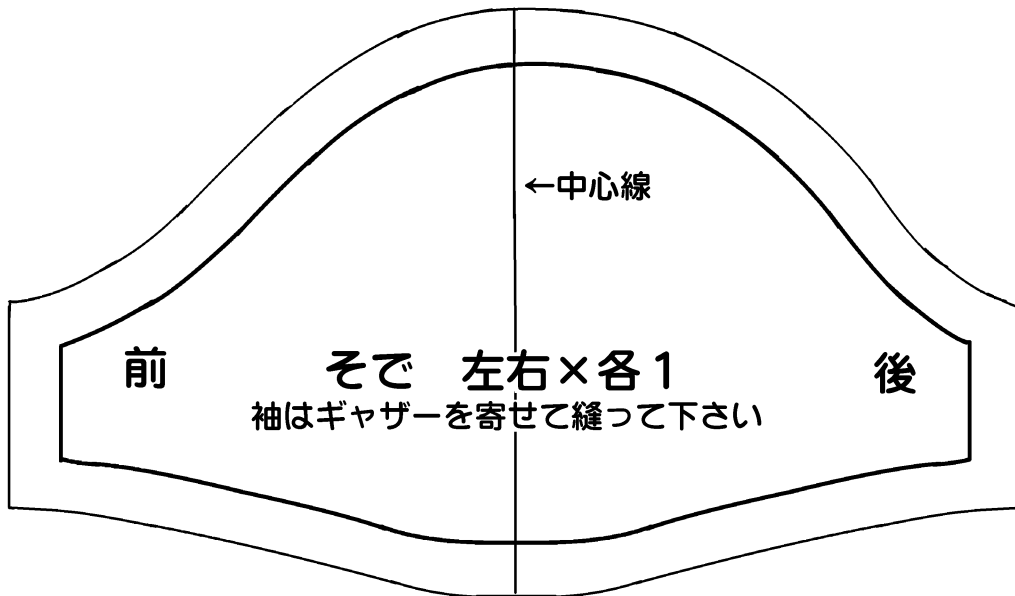

☆ドレス型紙  
(PARABOX47cm用)

スカートは  
横60~80cm ×  
縦15~20cmの  
長方形です。  
(お好みで適宜  
修正して下さい)

※一辺3cmの  
正方形です。  
印刷の目安に  
してください。