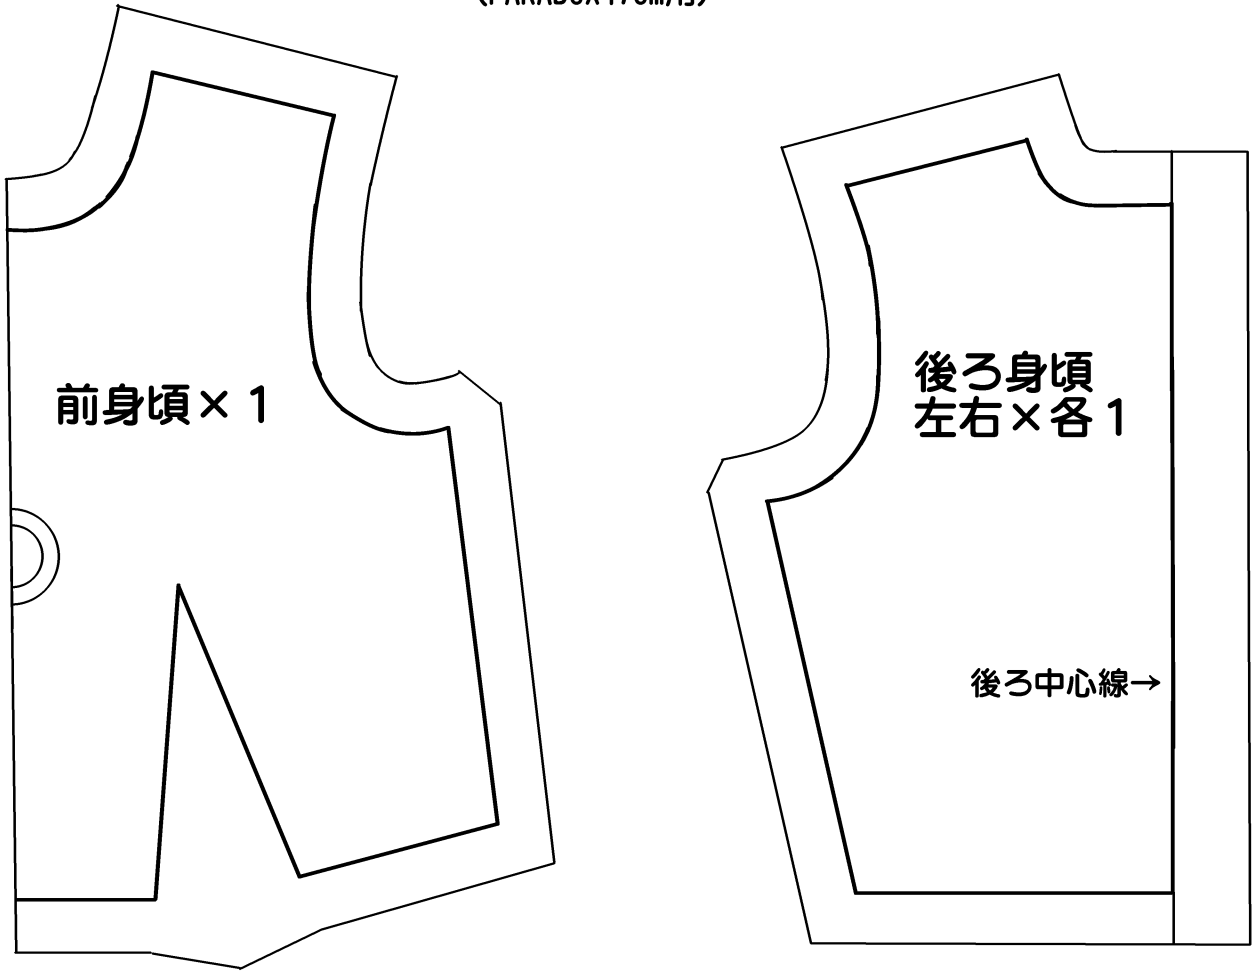

☆ドレス型紙  
(PARABOX47cm用)

スカートは  
横60~80cm ×  
縦15~20cmの  
長方形です。  
(お好みで適宜  
修正して下さい)

※一辺3cmの  
正方形です。  
印刷の目安に  
してください。