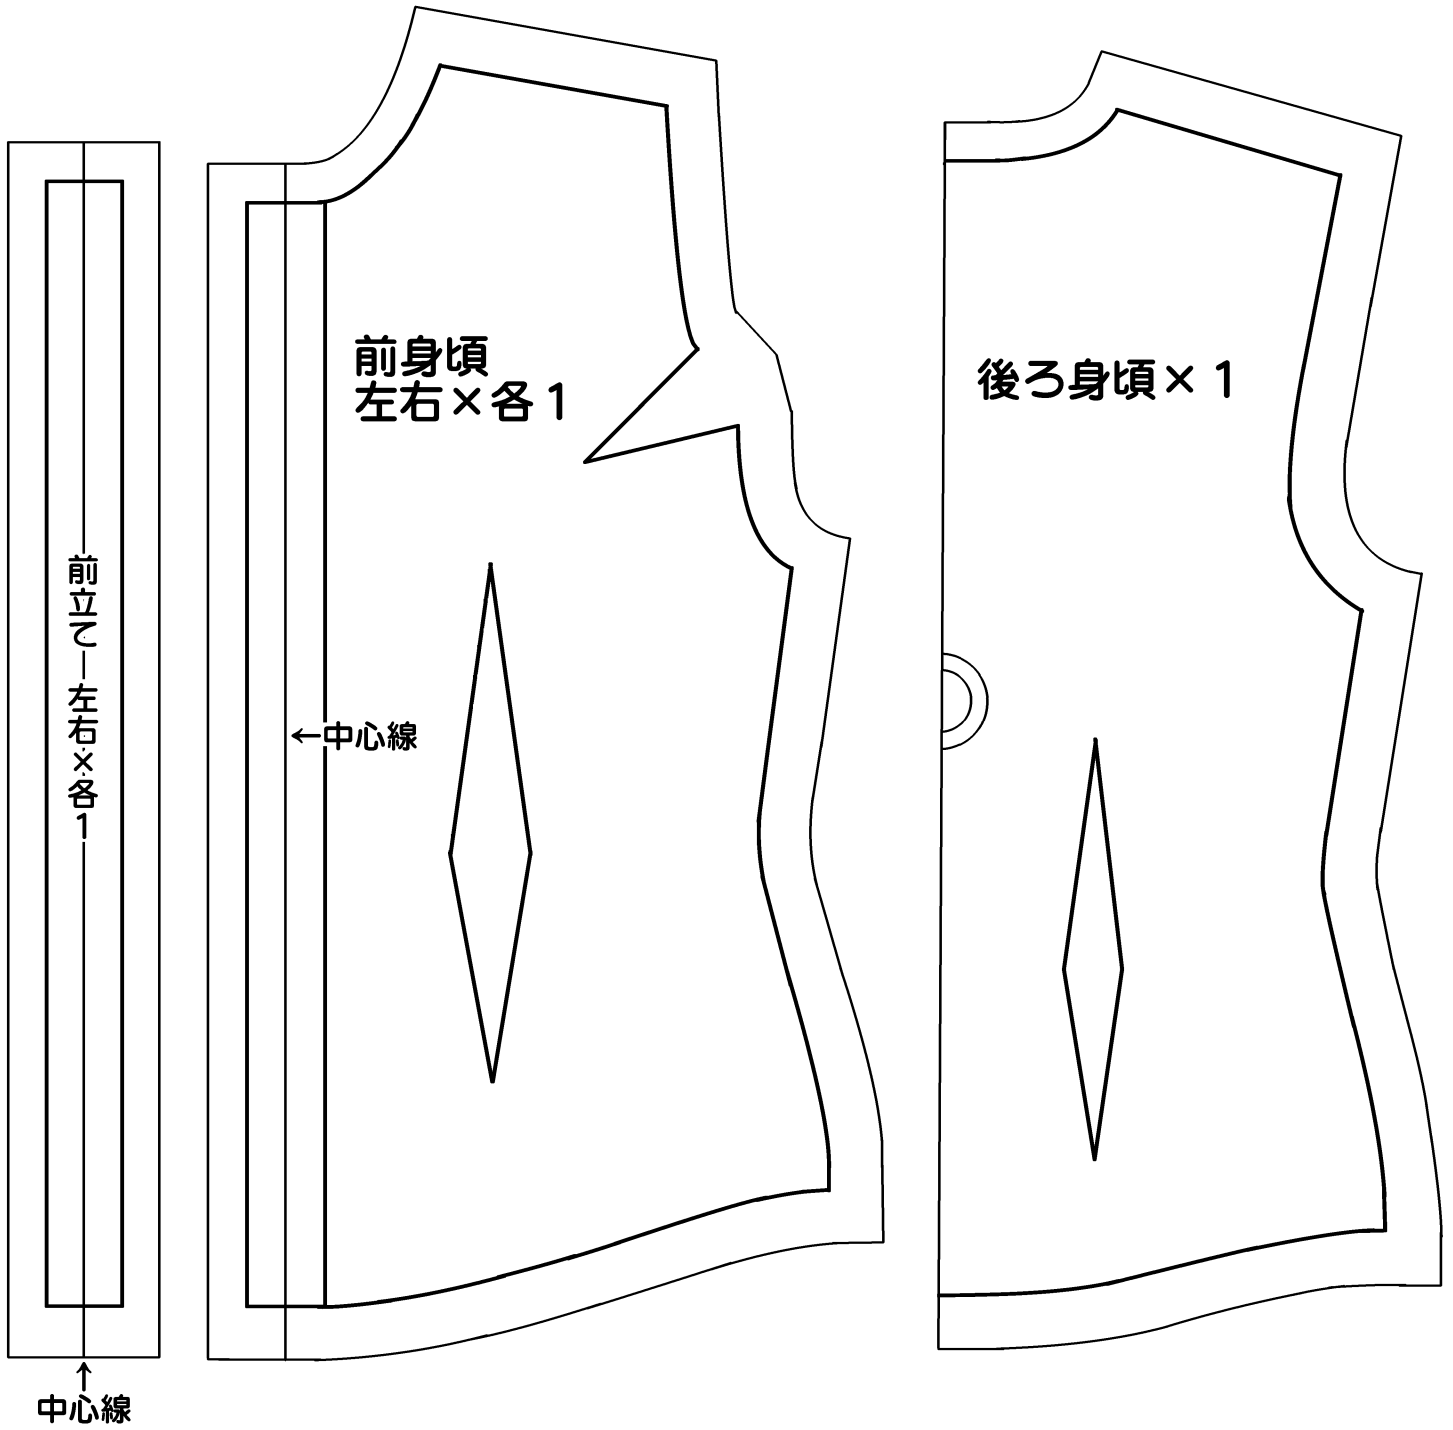

# ☆シャツ型紙 (オビツ60着用可)

※一辺3cmの  
正方形です。  
印刷の目安に  
してください。